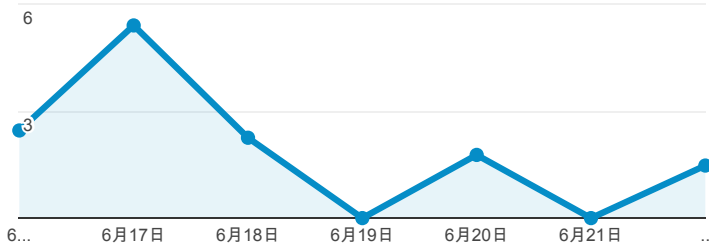

報表03_內容

2014年6月16日 - 2014年6月22日

所有工作階段
100.00%

+ 新增區隔

網頁載入平均需時 (秒)

● 網頁載入平均需時 (秒)

網頁載入平均需時 (秒)和瀏覽量 (依 網頁 分組)

網頁	網頁載入平均需時 (秒)	瀏覽量
/index_detail.aspx?srv=2&pg=70	7.08	1
/index_detail.aspx?srv=2&pg=45	6.71	1
/index_detail.aspx?srv=2&pg=57	6.65	1
/index_detail.aspx?srv=2&pg=3	6.64	1
/index_detail.aspx?srv=2&pg=2	6.40	2
/index_detail.aspx?srv=2&pg=68	6.40	1
/index_detail.aspx?srv=2&pg=55	6.37	1
/index_detail.aspx?srv=2&pg=65	6.36	1
/index_detail.aspx?srv=2&pg=53	6.29	1
/index_detail.aspx?srv=2&pg=12	6.18	1

網頁載入平均需時 (秒) (依瀏覽器分組)

瀏覽器	網頁載入平均需時 (秒)
Chrome	4.94

瀏覽量 (依網頁分組)

造訪和新造訪率 (依 關鍵字 分組)

關鍵字	工作階段	% 新工作階段
(not provided)	246	88.21%
電影院打工	2	100.00%
投資人宣言	1	100.00%
学习历程	1	100.00%
長興化工 宿舍	1	0.00%
威秀推銷	1	100.00%
威秀影城員工大會	1	100.00%
商周 富人的習慣	1	100.00%
淡大 被當	1	100.00%
淡大幾號開學	1	100.00%