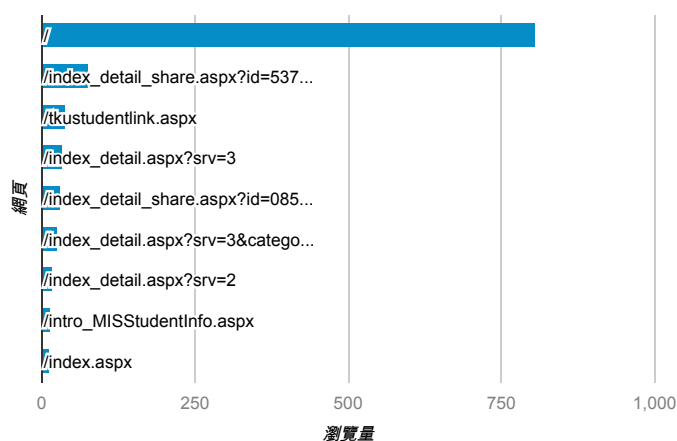

報表03_內容

2014年6月16日 - 2014年6月22日

所有工作階段
100.00%

+ 新增區隔

網頁載入平均需時 (秒)

● 網頁載入平均需時 (秒)

網頁載入平均需時 (秒)和瀏覽量 (依 網頁 分組)

網頁	網頁載入平均需時 (秒)	瀏覽量
/index_detail.aspx?srv=2&pg=70	7.08	1
/index_detail.aspx?srv=2&pg=45	6.71	1
/index_detail.aspx?srv=2&pg=57	6.65	1
/index_detail.aspx?srv=2&pg=3	6.64	1
/index_detail.aspx?srv=2&pg=2	6.40	2
/index_detail.aspx?srv=2&pg=68	6.40	1
/index_detail.aspx?srv=2&pg=55	6.37	1
/index_detail.aspx?srv=2&pg=65	6.36	1
/index_detail.aspx?srv=2&pg=53	6.29	1
/index_detail.aspx?srv=2&pg=12	6.18	1

網頁載入平均需時 (秒) (依瀏覽器分組)

瀏覽器	網頁載入平均需時 (秒)
Chrome	4.94

瀏覽量 (依網頁分組)

造訪和新造訪率 (依 關鍵字 分組)

關鍵字	工作階段	% 新工作階段
(not provided)	246	88.21%
電影院打工	2	100.00%
投資人宣言	1	100.00%
学习历程	1	100.00%
長興化工 宿舍	1	0.00%
威秀推銷	1	100.00%
威秀影城員工大會	1	100.00%
商周 富人的習慣	1	100.00%
淡大 被當	1	100.00%
淡大幾號開學	1	100.00%